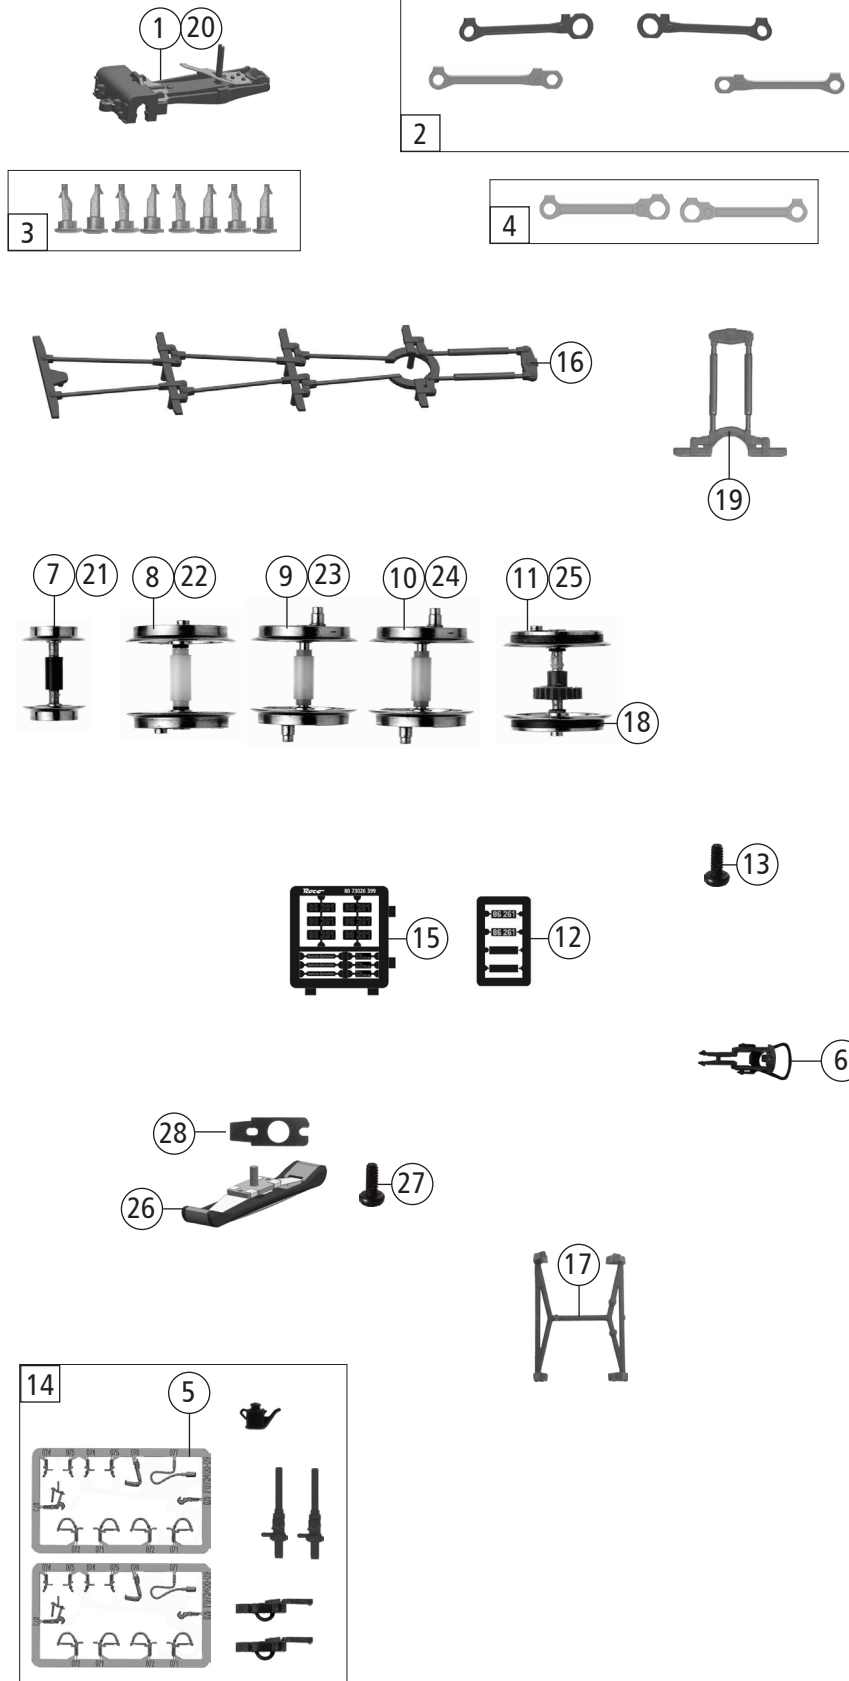

Pos. Nr. Pos.no.	Beschreibung Description	Art.-Nr. Art.no.	Preisgruppe Price bracket
1	Grundrahmen Base frame	143832	19
2	Getriebe Gear set	143445	10
3	TS - Kesselrückwand Part set - boiler rear wall	143446	10
4	Schneckenrad Worm gear	86478	4
5	Zahnrad Gear wheel	111679	3
6	Spiralfeder Spring	125948	4
7	Druckfeder Pressure spring	86201	3
8	Puffer rund gewölbt Buffer round curved	88503	5
9	GF-Schraube GF-screw	114850	3
10	TS - Lokunterteil 1 Part set - loco lower section 1	120571	8
11	TS - Lokunterteil 2 Part set - loco lower section 2	120572	8
12	TS - Lampen Part set - lamps	143988	13
13	Druckfeder Pressure spring	110690	4
14	Beilagscheibe Washer	141610	3
15	TS - Fahrgestell Part set - chassis	143448	10
16	TS - Laufblech Part set - runway	143450	14
17	TS - Lokboden Part set - loco chassis	143451	6
18	Dampfrohrsatz Set of steam tubes	121525	5
19	Treppe + Pumpenleitung Steps + pump lines	121526	5
20	Puffer rund flach Buffer round flat	117440	5
21	Motor m. Schwungm. + Schnecke Motor w. flywheel + worm gear	85138	27
22	SK - Schraube SK - screw	125023	3
23	TS - Lokboden Part set - Floor	120550	8
24	Kohlkastenbrett Coal boards	124626	8
25	Wasserkastendeckel Water tank cover	143475	4
26	Ölkanne Oil can	92453	4