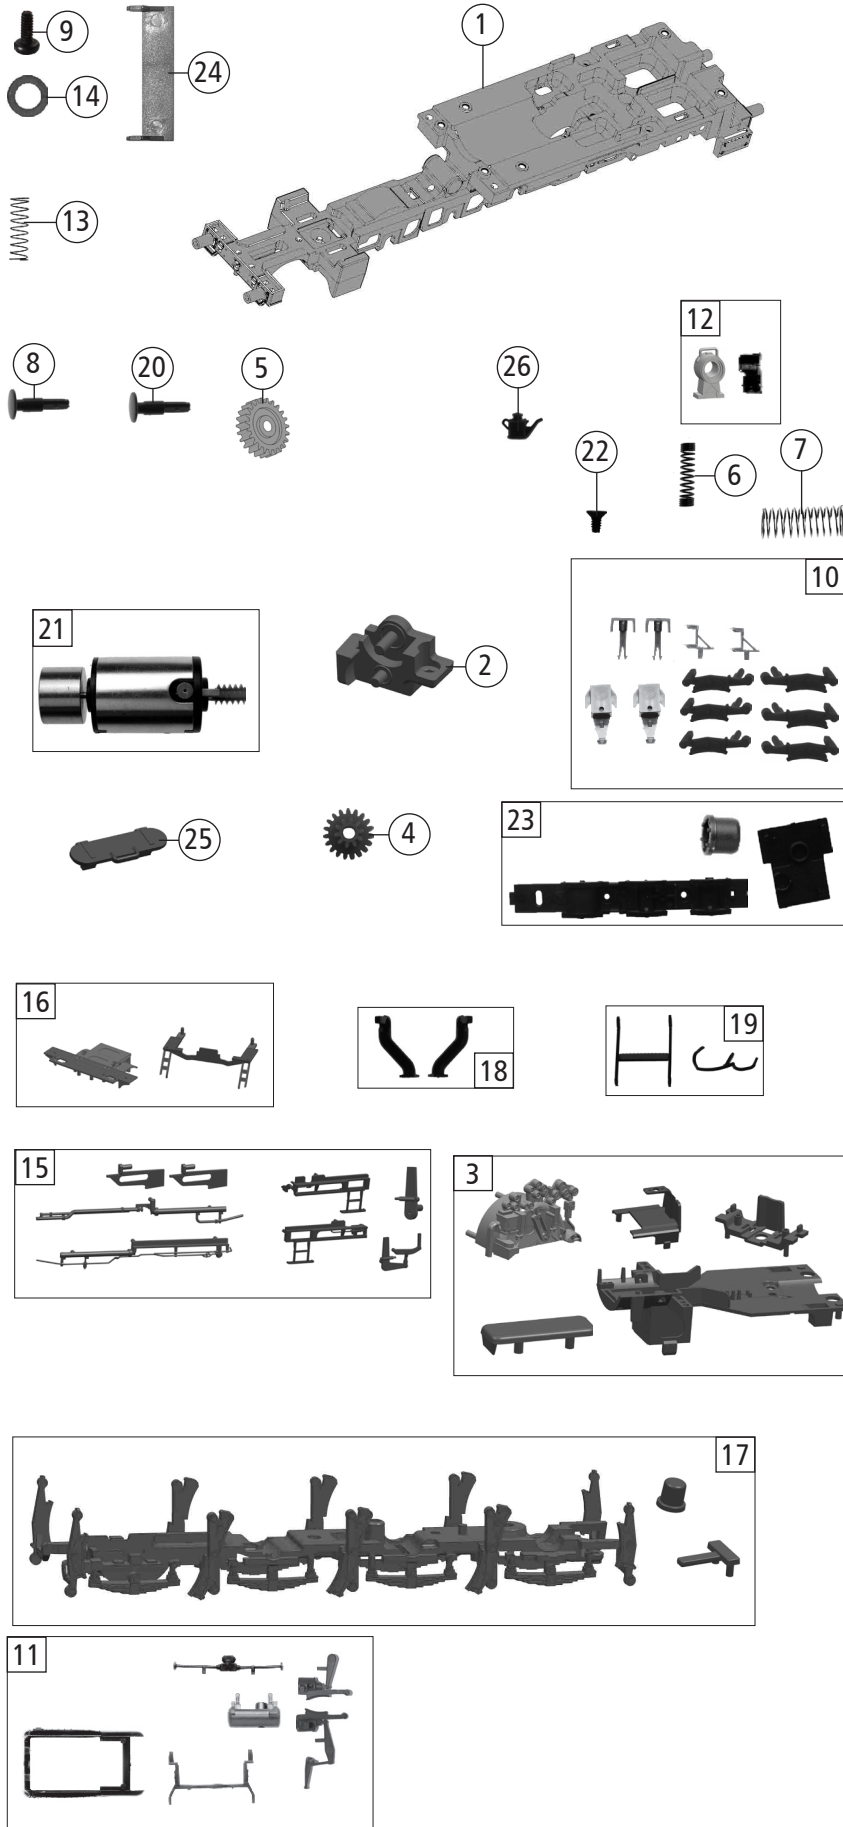

Pos. Nr. Pos.no.	Beschreibung Description	Art.-Nr. Art.no.	Preisgruppe Price bracket
1	Grundrahmen Base frame	143832	19
2	Getriebe Gear set	143445	10
3	TS - Kesselrückwand Part set - boiler rear wall	143446	10
4	Schneckenrad Worm gear	86478	4
5	Zahnrad Gear wheel	111679	3
6	Spiralfeder Spring	125948	4
7	Druckfeder Pressure spring	86201	3
8	Puffer rund gewölbt Buffer round curved	88503	5
9	GF-Schraube GF-screw	114850	3
10	TS - Lokunterteil 1 Part set - loco lower section 1	120571	8
11	TS - Lokunterteil 2 Part set - loco lower section 2	120572	8
12	TS - Lampen Part set - lamps	143988	13
13	Druckfeder Pressure spring	110690	4
14	Beilagscheibe Washer	141610	3
15	TS - Fahrgestell Part set - chassis	143448	10
16	TS - Laufblech Part set - runway	143450	14
17	TS - Lokboden Part set - loco chassis	143451	6
18	Dampfrohrsatz Set of steam tubes	121525	5
19	Treppe + Pumpenleitung Steps + pump lines	121526	5
20	Puffer rund flach Buffer round flat	117440	5
21	Motor m. Schwungm. + Schnecke Motor w. flywheel + worm gear	85138	27
22	SK - Schraube SK - screw	125023	3
23	TS - Lokboden Part set - Floor	120550	8
24	Kohlkastenbrett Coal boards	124626	8
25	Wasserkastendeckel Water tank cover	143475	4
26	Ölkanne Oil can	92453	4